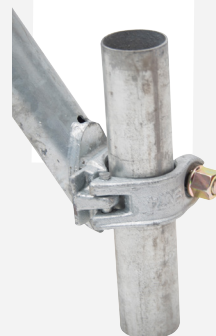

Diagonalversteifung

Vorteile

- hohe Stabilität des Gerüsts
- einfache Lagerung

Art. Nr.	Produktbezeichnung	Sonderpreis	KG	Bestellmenge
WDia300	Diagonalversteifung 300 cm	28,00	10	
WDia250	Diagonalversteifung 250 cm	29,50	9