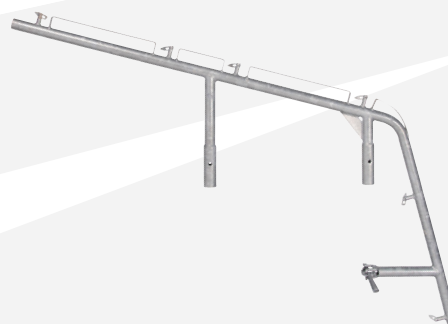

Vorteile

- schnelle & einfache Montage
- gute Lagerung
- verstärkung durch Stahlbleche

Art. Nr.	Produktbezeichnung	Sonderpreis	KG	Bestellmenge
WDT 01	Dachträger einfach - nur mit 1. Rohr	50,00	13	
WDT 02	Dachträger doppelt	54,75	14,5	

Adresse des Bestellers:

NUR FÜR KURZE ZEIT

Profitieren Sie von der Aktion

Bestellen Sie und wir liefern innerst kürzester Zeit. Solange der Vorrat reicht !