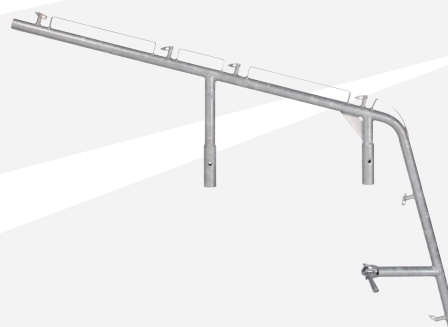

Vorteile

- schnelle & einfache Montage
- gute Lagerung
- verstärkung durch Stahlbleche

Art. Nr.	Produktbezeichnung	Sonderpreis	KG	Bestellmenge
WDT 01	Dachträger einfach - nur mit 1. Rohr	58,50	13	
WDT 02	Dachträger doppelt	63,50	14,5	

Adresse des Bestellers:

NUR FÜR KURZE ZEIT

Profitieren Sie von der Aktion

Bestellen Sie und wir liefern innerst kürzester Zeit. Solange der Vorrat reicht !