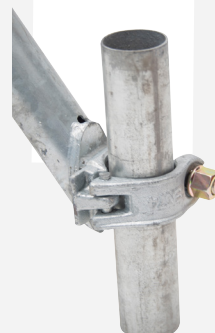

Diagonalversteifung

Vorteile

- hohe Stabilität des Gerüsts
- einfache Lagerung

Art. Nr.	Produktbezeichnung	Sonderpreis	KG	Bestellmenge
WDia300	Diagonalversteifung 300 cm	34,00	10	
WDia250	Diagonalversteifung 250 cm	32,00	9